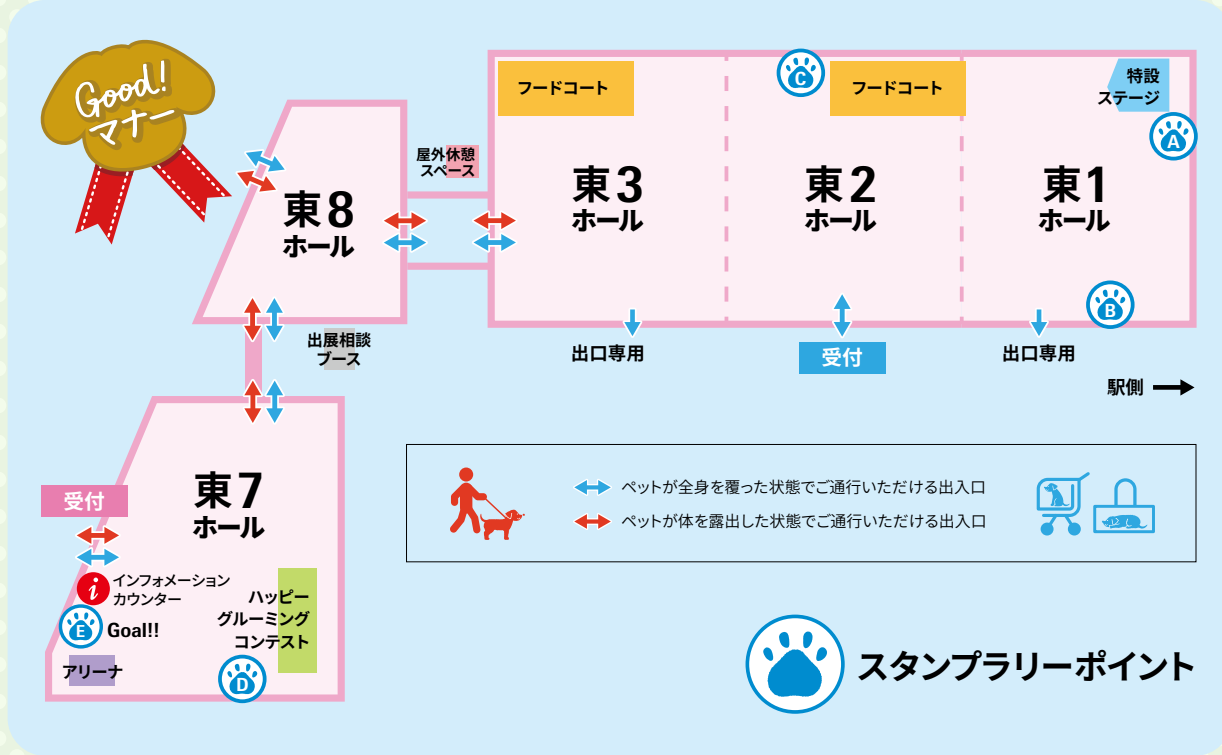

須崎 大 DOGSHIP(同) ヒューマン・ドッグ トレーナー
腕立て伏せ、体幹トレーニング(バランスディスク使用)
 協賛: K9 Natural **K9 Natural**

14:20-15:10
イヌロビクス~愛犬とフィットネス Ver.下半身【定員6組】 **事前申込制**

須崎 大 DOGSHIP(同) ヒューマン・ドッグ トレーナー
スクワット、体幹トレーニング(バランスディスク使用)
 協賛: K9 Natural **K9 Natural**

15:40-16:30
ペットなんでも相談室

清水 邦一 清水動物病院 院長
 清水 宏子 清水動物病院 副院長

Good! マナーキャンペーン スタンプラリー

会場内を巡るスタンプラリーで楽しくマナーについて学びましょう。5回目の開催となる今回は、特に意識していただきたいマナーをイラストにしました。スタンプラリーをすべてクリアした方には、インターペットノベルティを贈呈しますので、奮ってご参加ください!