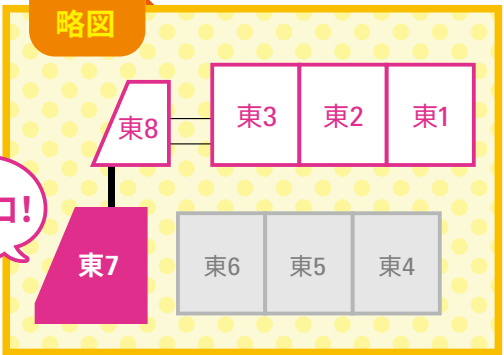

東7ホール レイアウト

会場ゾーニング詳細

- ファッション・アクセサリ
  Fashion & Accessories
- トイレタリー
  Toiletry
- ヘルスケア & ビューティ
  Healthcare & Beauty
- @ホーム
  @Home
- 獣医療・介護・ペット保険・冠婚葬祭・業界団体・その他
  Veterinary & Ceremonial

- ↔ ペットが全身を覆った状態でご通行いただける出入口
- ↔ ペットが体を露出した状態でご通行いただける出入口

1. **インフォメーションカウンター Information**
   Good! マナーキャンペーン スタンプラリーご協力
2. **アリーナ Arena**
3. ユニテック E7-H001
   - フリーステッチ E7-H003
   - Ningbo Strength Import & Export E7-H002
   - ブラッヅ E7-E004
   - PLAZA E7-E004
   - ラヴィーダリンダ(テクノポート)
   - ハリオ商事 E7-F015
   - CHOCO E7-E018
   - ゼフィール E7-D016
   - IDOG&ICAT 事業部 E7-E019
   - 東京 E7-D012
   - ローソク製造 E7-E019
   - JPR / プリ動物病院グループ E7-C009
   - QIX E7-C007
   - ハローサーカス E7-C014
   - ドリーム産業 E7-C017
   - エドワード E7-C013
   - ハロー E7-C014
   - サウス E7-C014
   - ドリーム産業 E7-C017
   - エドワード E7-C013
   - イマイ E7-C004
   - ハードランド E7-C002
   - ホワイ E7-C003
   - ホワイ E7-C001
   - Asobolabo GODPIVA E7-C005
   - マイト E7-D006
   - ビバテック E7-D004
   - ビバテック E7-D002
   - BYRON E7-D005
   - WIZ E7-D001
   - ニグハイ GISSION ARTS AND CRAFTS E7-F005
   - SHZHOU HRDE MAT E7-E006
   - シニア E7-G007
   - クリレスト E7-G004
   - ベリ E7-H005
   - パムク E7-H006
   - バムク E7-H007
   - ライフライク E7-H010
   - 華集 E7-I011
   - ブラックピットブル E7-I012
   - MyBESTTie E7-G002
   - NORADOG E7-G001
   - LOOKFOR E7-F004
   - Canis E7-G005
   - Hannah E7-F008
   - エル・エル・ビー E7-G007
   - Shandong TOCHANG Import&Export E7-G008
   - WENZHOU CHEEPET PET PRODUCTS E7-H011
   - シンフ E7-G008
   - ダッドウェイ E7-F006
   - ペット E7-G005
   - ブラザー販売 E7-F013
   - ホッター E7-F010
   - たかくら E7-F011
   - 新産業 E7-E014
   - Beache E7-E014
   - バディベルト E7-E011
   - ジャパン E7-D008

     Happy Groomers Town

     - E7 B001 トヨウラ
     - E7 B002 メニコン
     - E7 B004 ヒドゥンフレイバー
     - E7 B005 LoveLoveJapan
     - E7 B006 マクロ ペット クア
     - E7 B007 ハイアスレレーション
     - E7 B008 Svans
     - E7 B009 CBC
     - E7 B010 BonnyBlanc
     - E7 B011 JHAT
     - E7 B012 ビー・ナチュラル
     - E7 B014 ワンクスクリエーション
     - E7 B015 LIXIL
     - E7 B016 スライヴ 大東電機工業
     - E7 B020 ケイブロ

※東7ホール⇄東8ホール
ペット連絡通路

東8 Hall

犬&猫用
ペットトイレ
Pet rest room

犬の顔
フォトコンテスト

ウェルカムスマイルボード
WELCOME SMILE BOARD