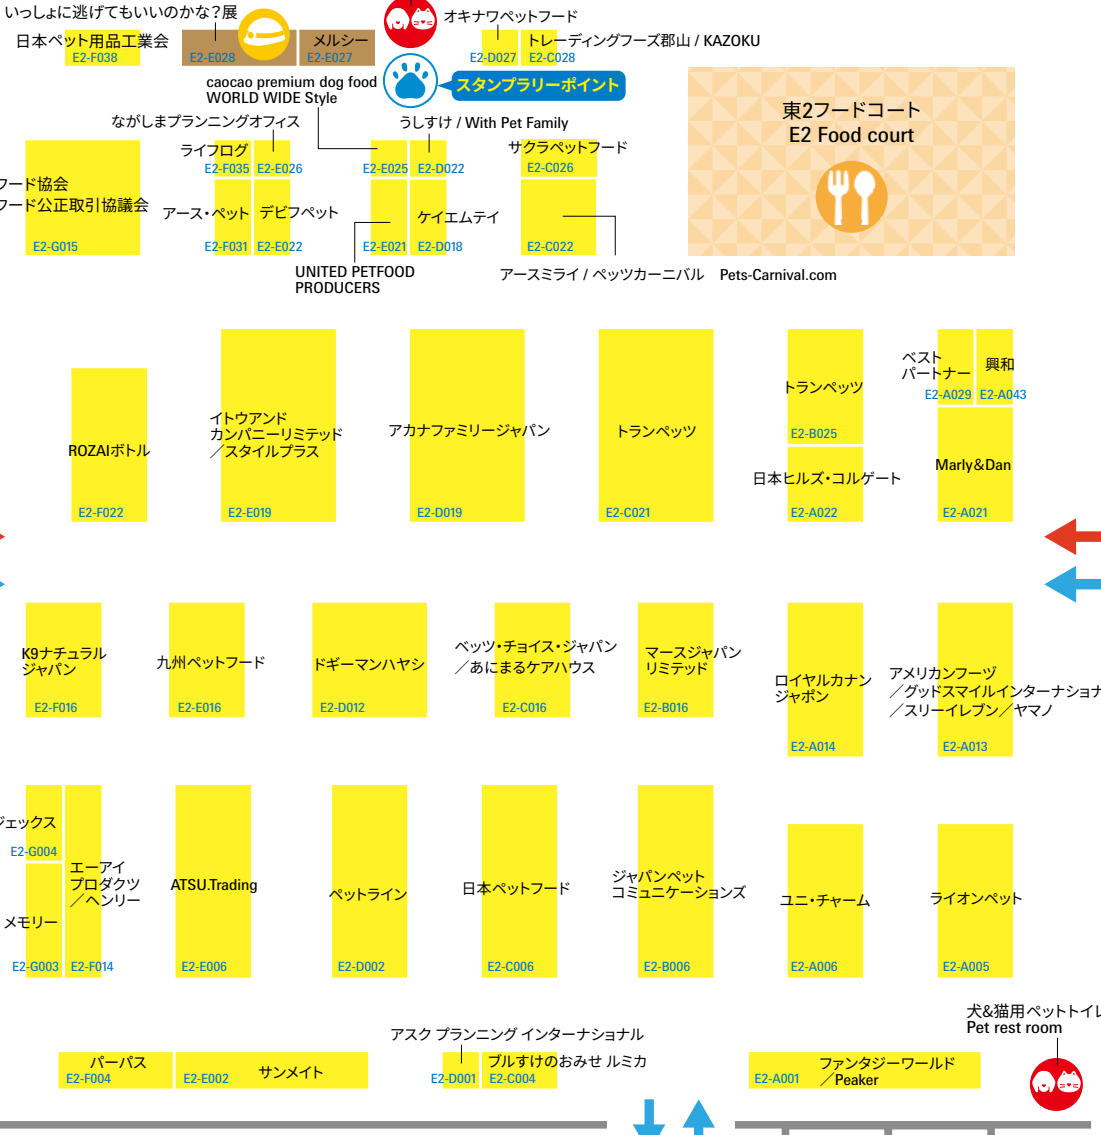

東7
Hall

⇄ ペットが全身を覆った状態で
ご通行いただける出入口

⇄ ペットが体を露出した状態で
ご通行いただける出入口

東3ホール レイアウト

犬&猫用ベットトイレ
Pet rest room

東2
Hall

東2ホール レイアウト

東3 Hall