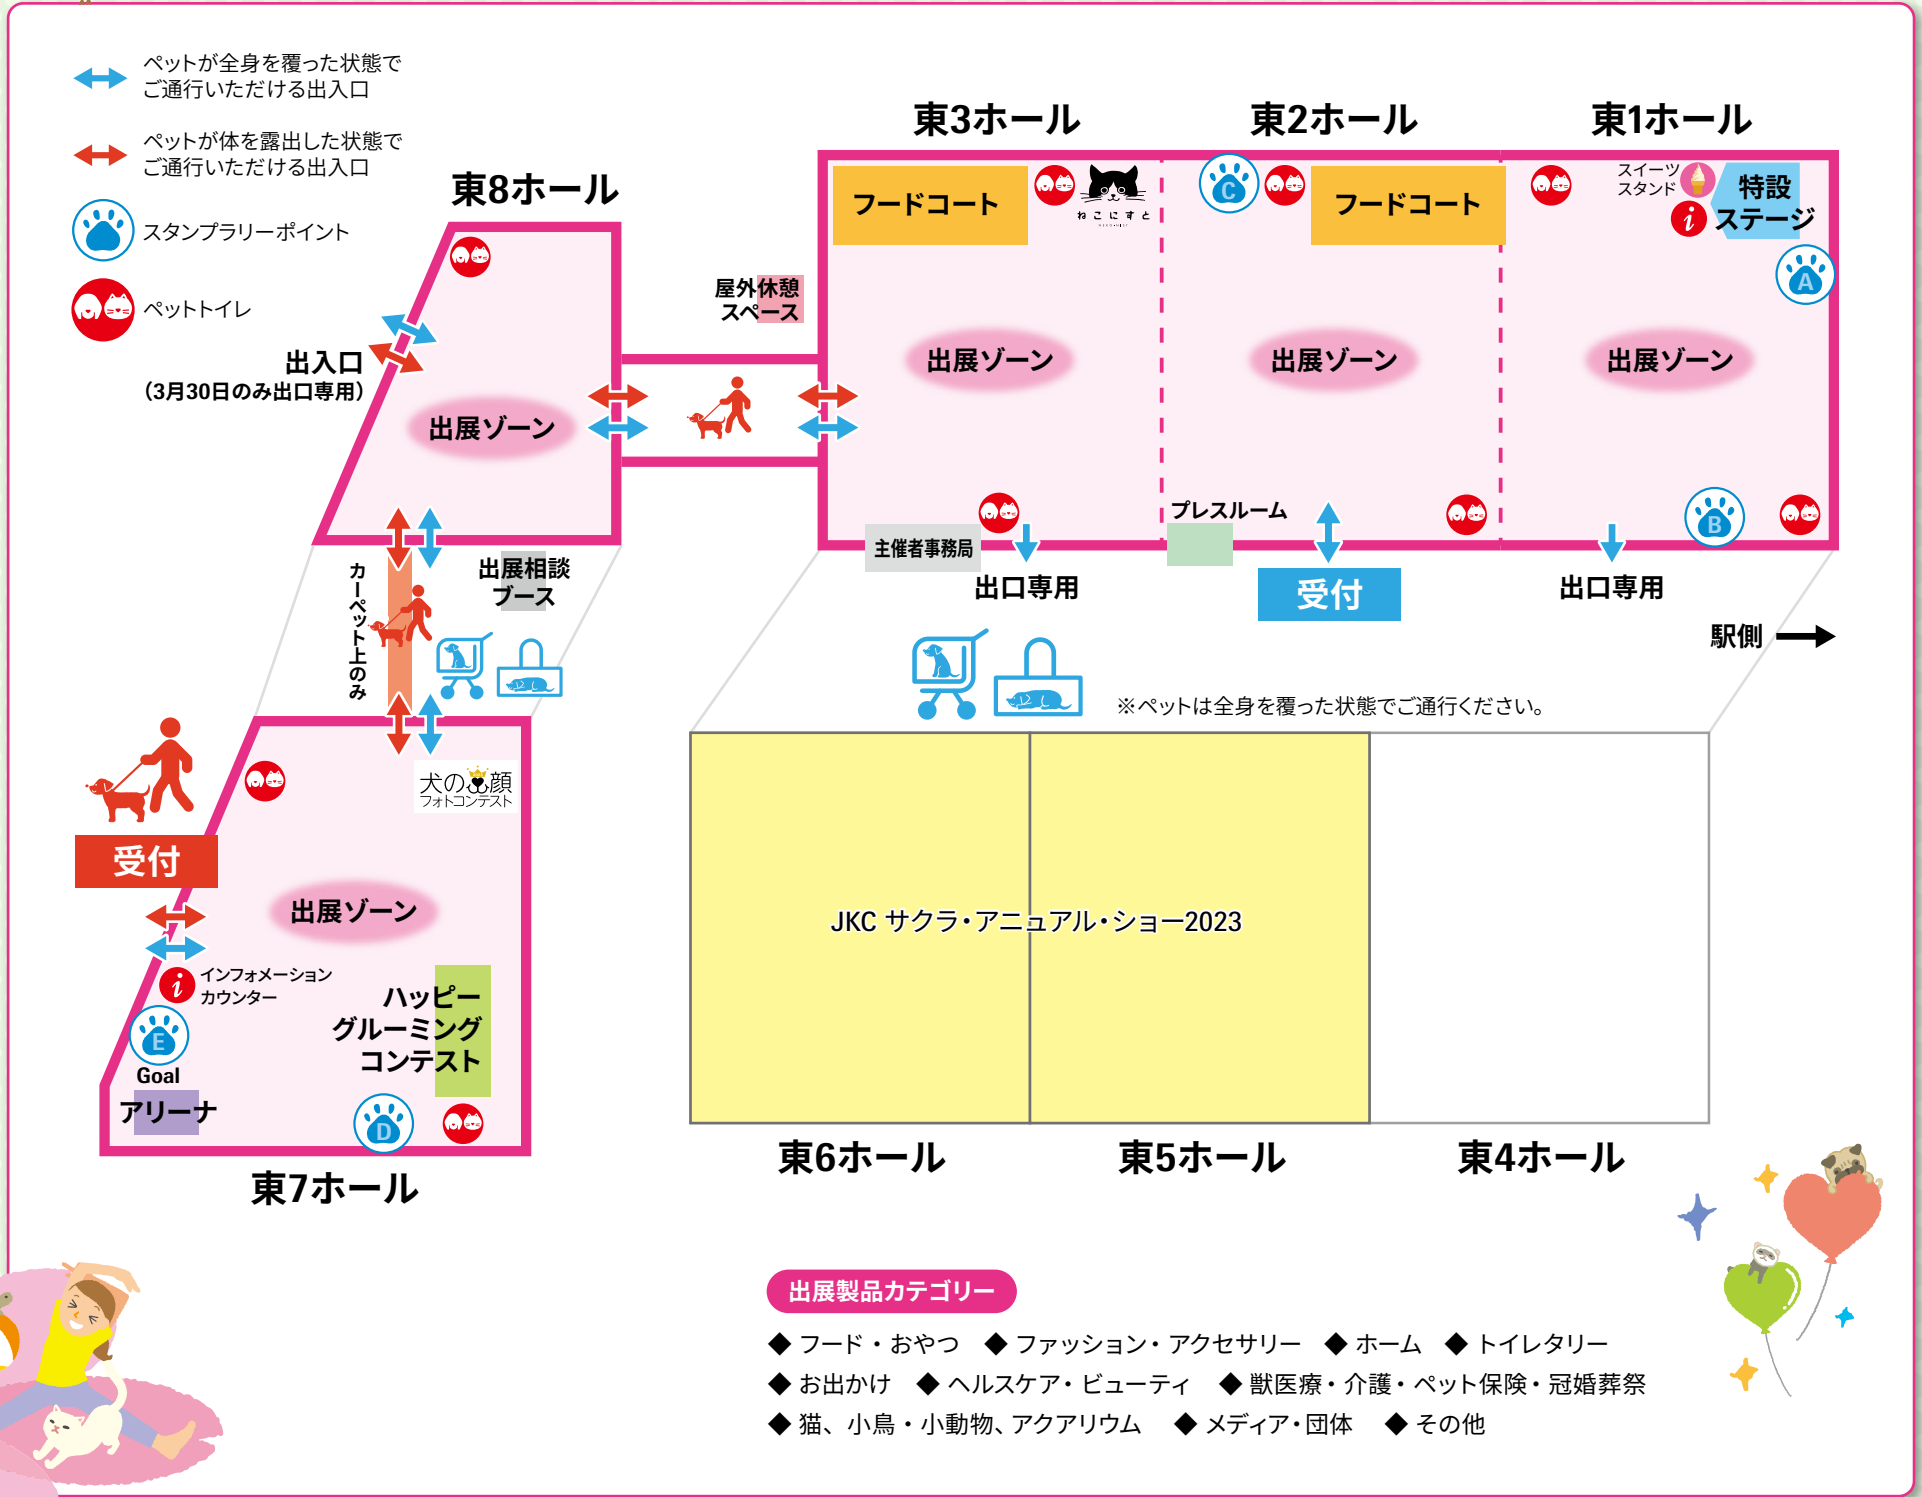

3月30日(木) - 4月2日(日)

東京ビッグサイト 東1・2・3・7・8ホール

10:00 - 17:00

※3月30日(木)はビジネス商談日、
3月31日(金) - 4月2日(日)は一般公開
※4日間ペットとの入場可

30 March - 2 April 2023

Tokyo Big Sight, East hall 1,2,3,7,8

10:00 - 17:00

*Open to the public on 31 March - 2 April

公式Instagram
最新情報
随時発信中

お願い

- 商品購入に関するトラブルについて、主催者は一切の責任を負いかねます。出展者から商品を購入される際は、支払価格や納品日などの購入条件を事前にご確認のうえご購入ください。
- 展示ホール内・外でのペットの糞尿については、各自で責任を持って処理してください。会場内にはペットトイレ（主に犬・猫用）もご用意しています。
- 会場内でのペットをめぐるトラブルや商品サンプルの飲食・使用に関するトラブルについて、主催者は一切の責任を負いかねます。他のお客様に十分ご配慮いただき、ペットと一緒に楽しみください。
- For English, try the Navigator App!

p.27

全体フロアマップ

目次

- 全体フロアマップ p.2
- 各ホールレイアウト p.6
- イベントスケジュール p.12
- グッドマナーキャンペーン p.14
- 出展者リスト p.16
- 注目のイベント情報 p.24
- 次回のお知らせ p.28

出展製品カテゴリー

- ◆ フード・おやつ ◆ ファッション・アクセサリ ◆ ホーム ◆ トイレタリ
- ◆ お出かけ ◆ ヘルスケア・ビューティ ◆ 獣医療・介護・ペット保険・冠婚葬祭
- ◆ 猫、小鳥・小動物、アクアリウム ◆ メディア・団体 ◆ その他

インターペット大阪開催のご案内

interpets
OSAKA

第1回
インターペット大阪
人とペットの豊かな暮らしフェア

初開催

2023年6月16日(金) - 18日(日)
インテックス大阪 10:00 - 17:00

※6月16日(金)はビジネス商談日、6月17日(土) - 18日(日)は一般公開
※3日間ペットとの入場可

日本最大級のペットイベント

インターペットがついに大阪へ