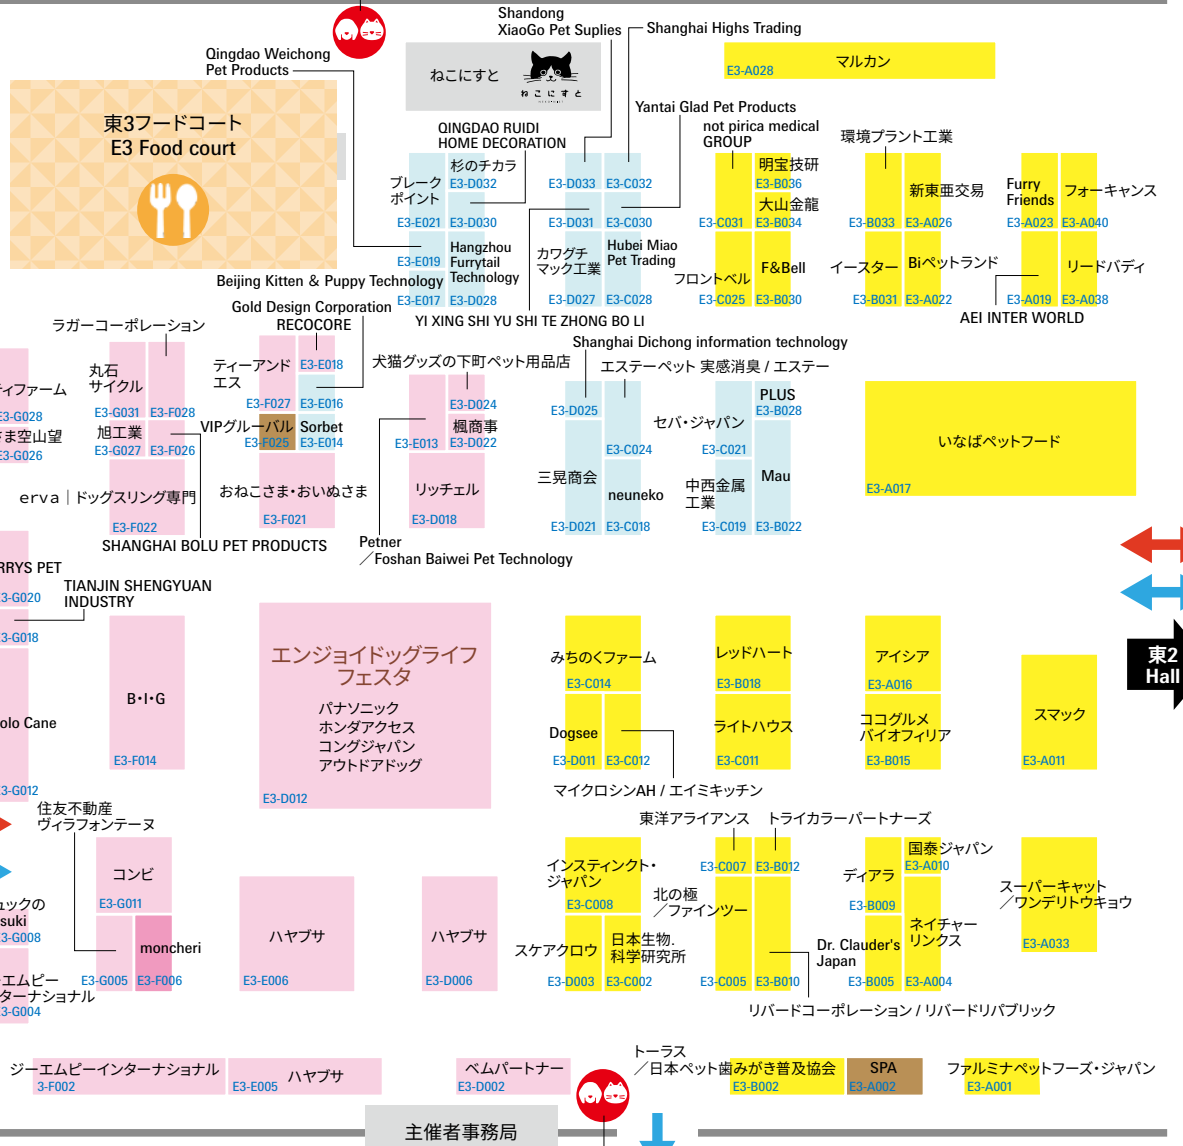

コワーキング モフテック

セルム北経井沢

泉壽

羅恋村観光協会

花工房mooi

ユニオンビス

ライジングフィールド

※東7ホール⇄東8ホール
ペット連絡通路

東7
Hall

⇄ ペットが全身を覆った状態で
ご通行いただける出入口

⇄ ペットが体を露出した状態で
ご通行いただける出入口

東3ホール レイアウト

犬&猫用ベットトイレ
Pet rest room

東2
Hall

東2ホール レイアウト

東3 Hall