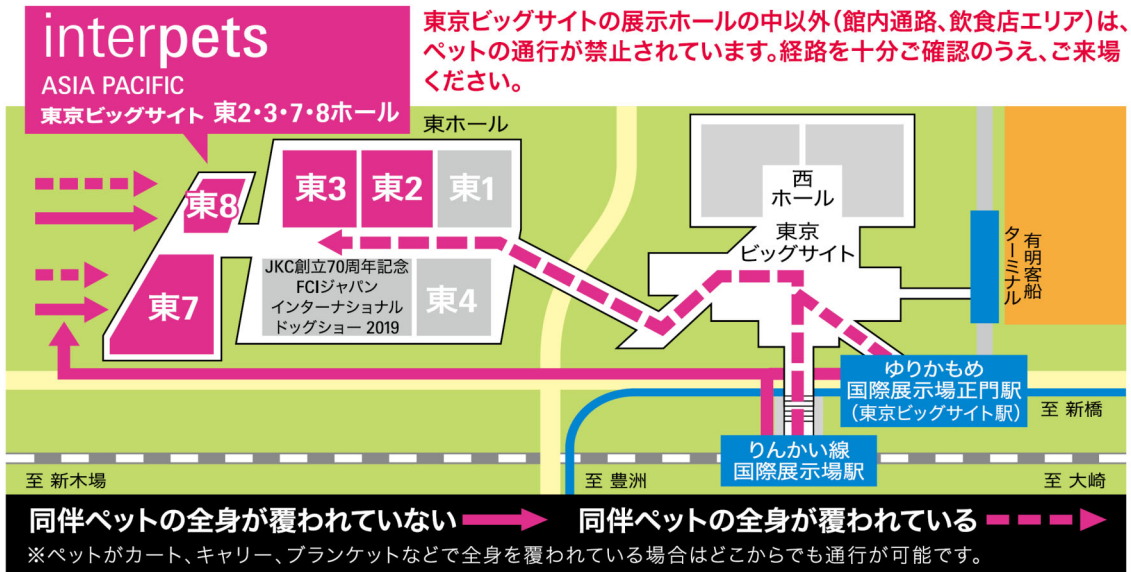

ペット同伴でご来場の皆さまへ

東京ビッグサイトの展示ホールの中以外(館内通路、飲食店エリア)は、ペットの通行が禁止されています。経路を十分ご確認くださいのうえ、ご来場くださいますようお願いいたします。

【ビッグサイトへの入場ルート】

【ホールへの入場ルート】